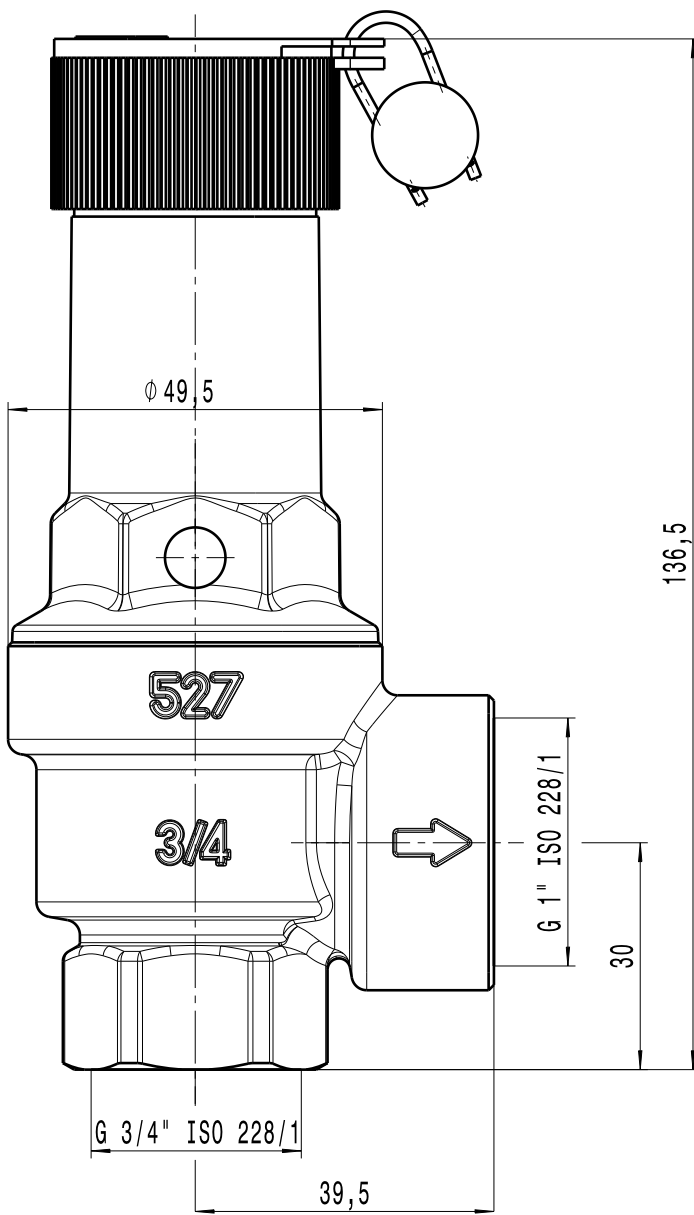

1

2

3

4

A

A

B

B

C

C

D

D

E

E

F

F

DESCRIPTION

VALVOLA DI SICUREZZA 3/4 4 BAR

CODE

527540 EST

1

2

3

4

A4